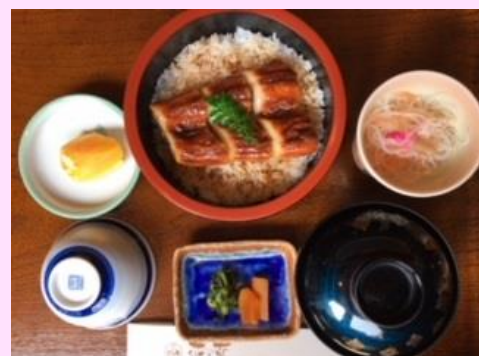

❀ 博多座 1 月公演 ❀ お薦めのお食事 ❀

うな重 2,500円

※ビール、日本酒、ウーロン茶など、お飲み物もごさいます。

レストラン ❀ 花幸